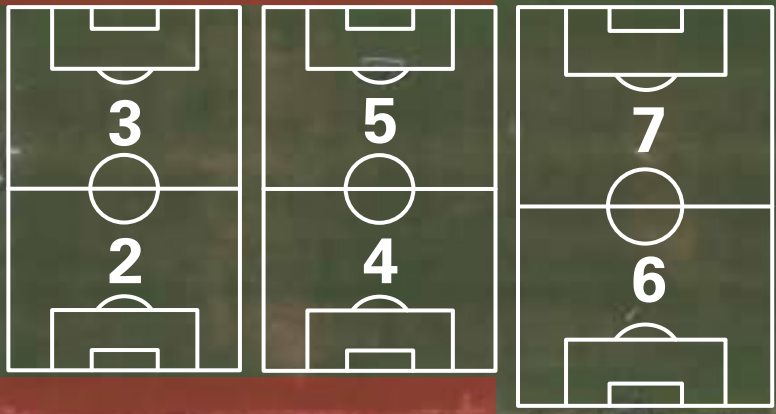

Aegertenstrasse

Aegertenstrasse

- Einlaufstreifen (Laufleiter, Koordination)
- 8+9 Faustball Di+DO
- 12 Gümmeliplatz